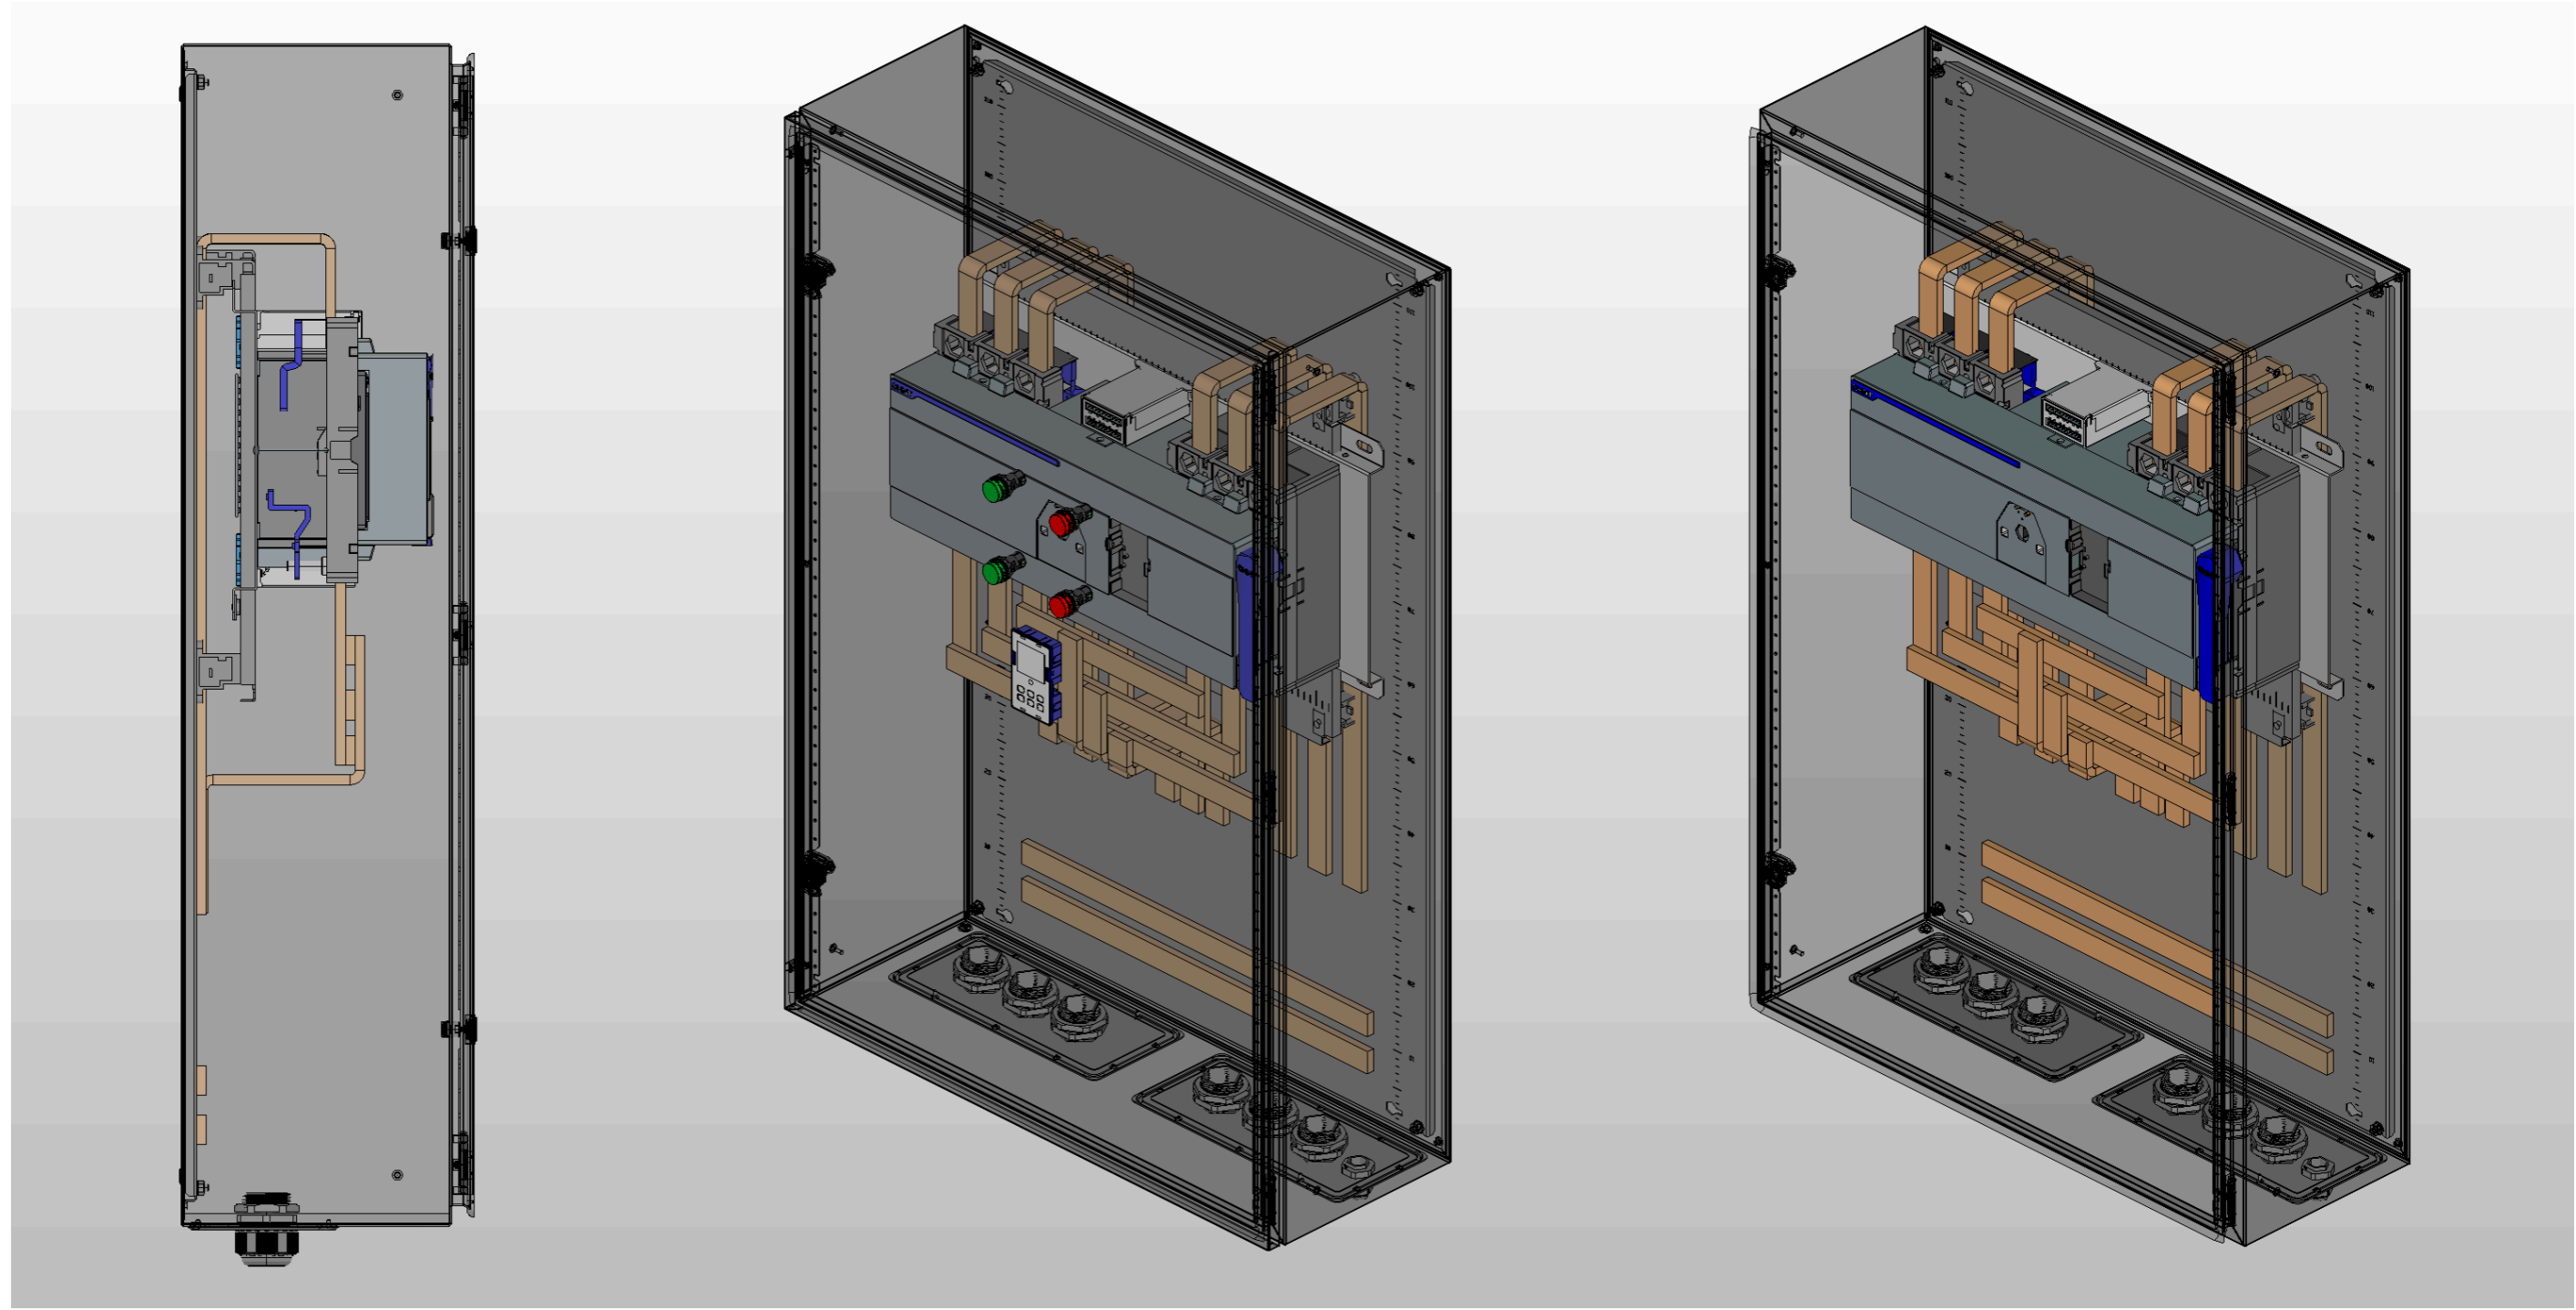

Инв. № подл.	Подп. и дата

Ред.	Листов	№ докум	Подп	Дата

Листов
5