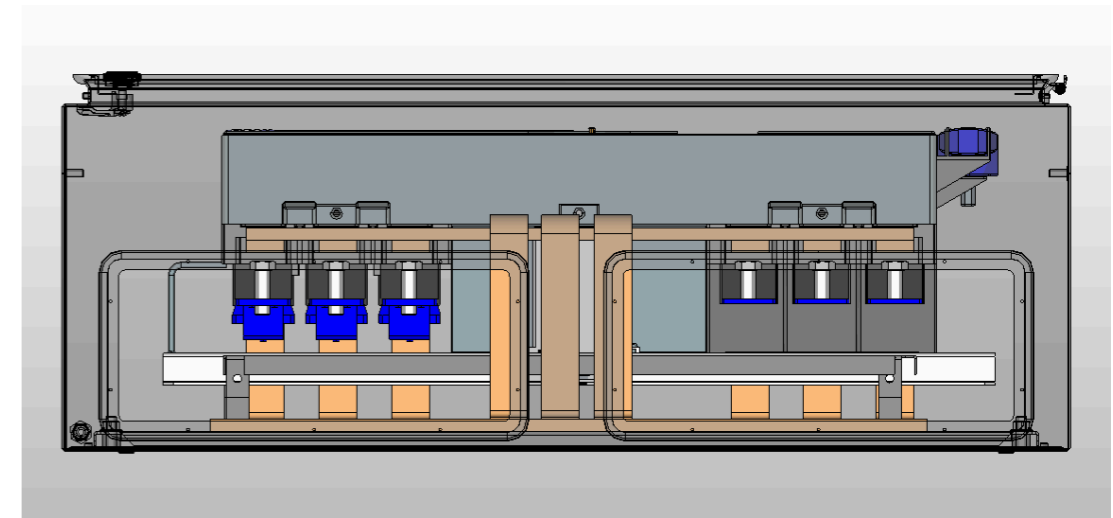

Инв. № подл.	Подп. и дата

Ред.	Листов	№ докум	Подп	Дата

Листов
5