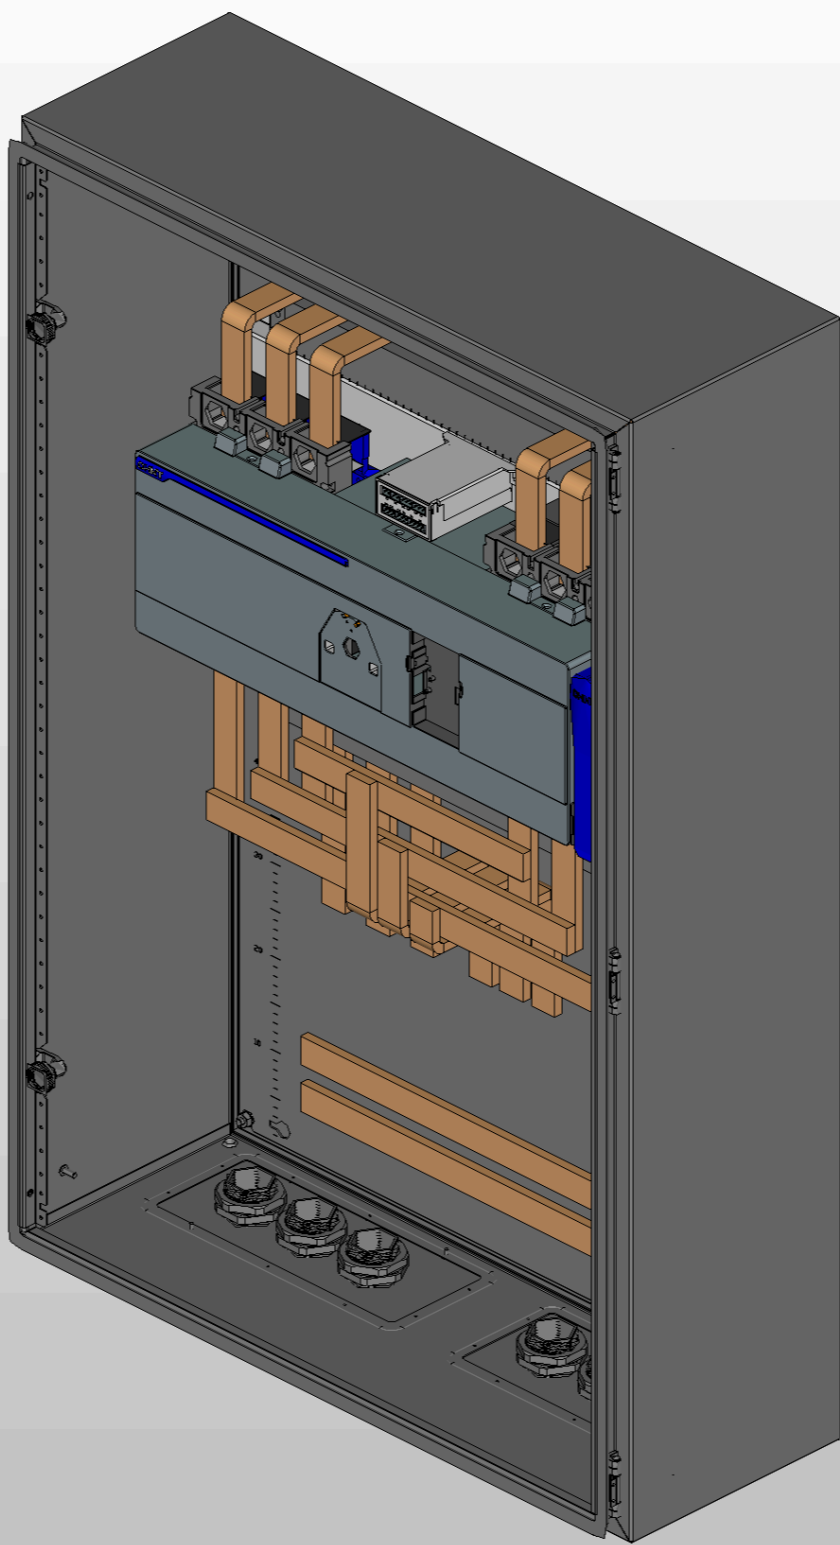

Инва. № подл.	
Подп. и дата	

Ред.	Листов	№ докум	Подп	Дата

Листов
4