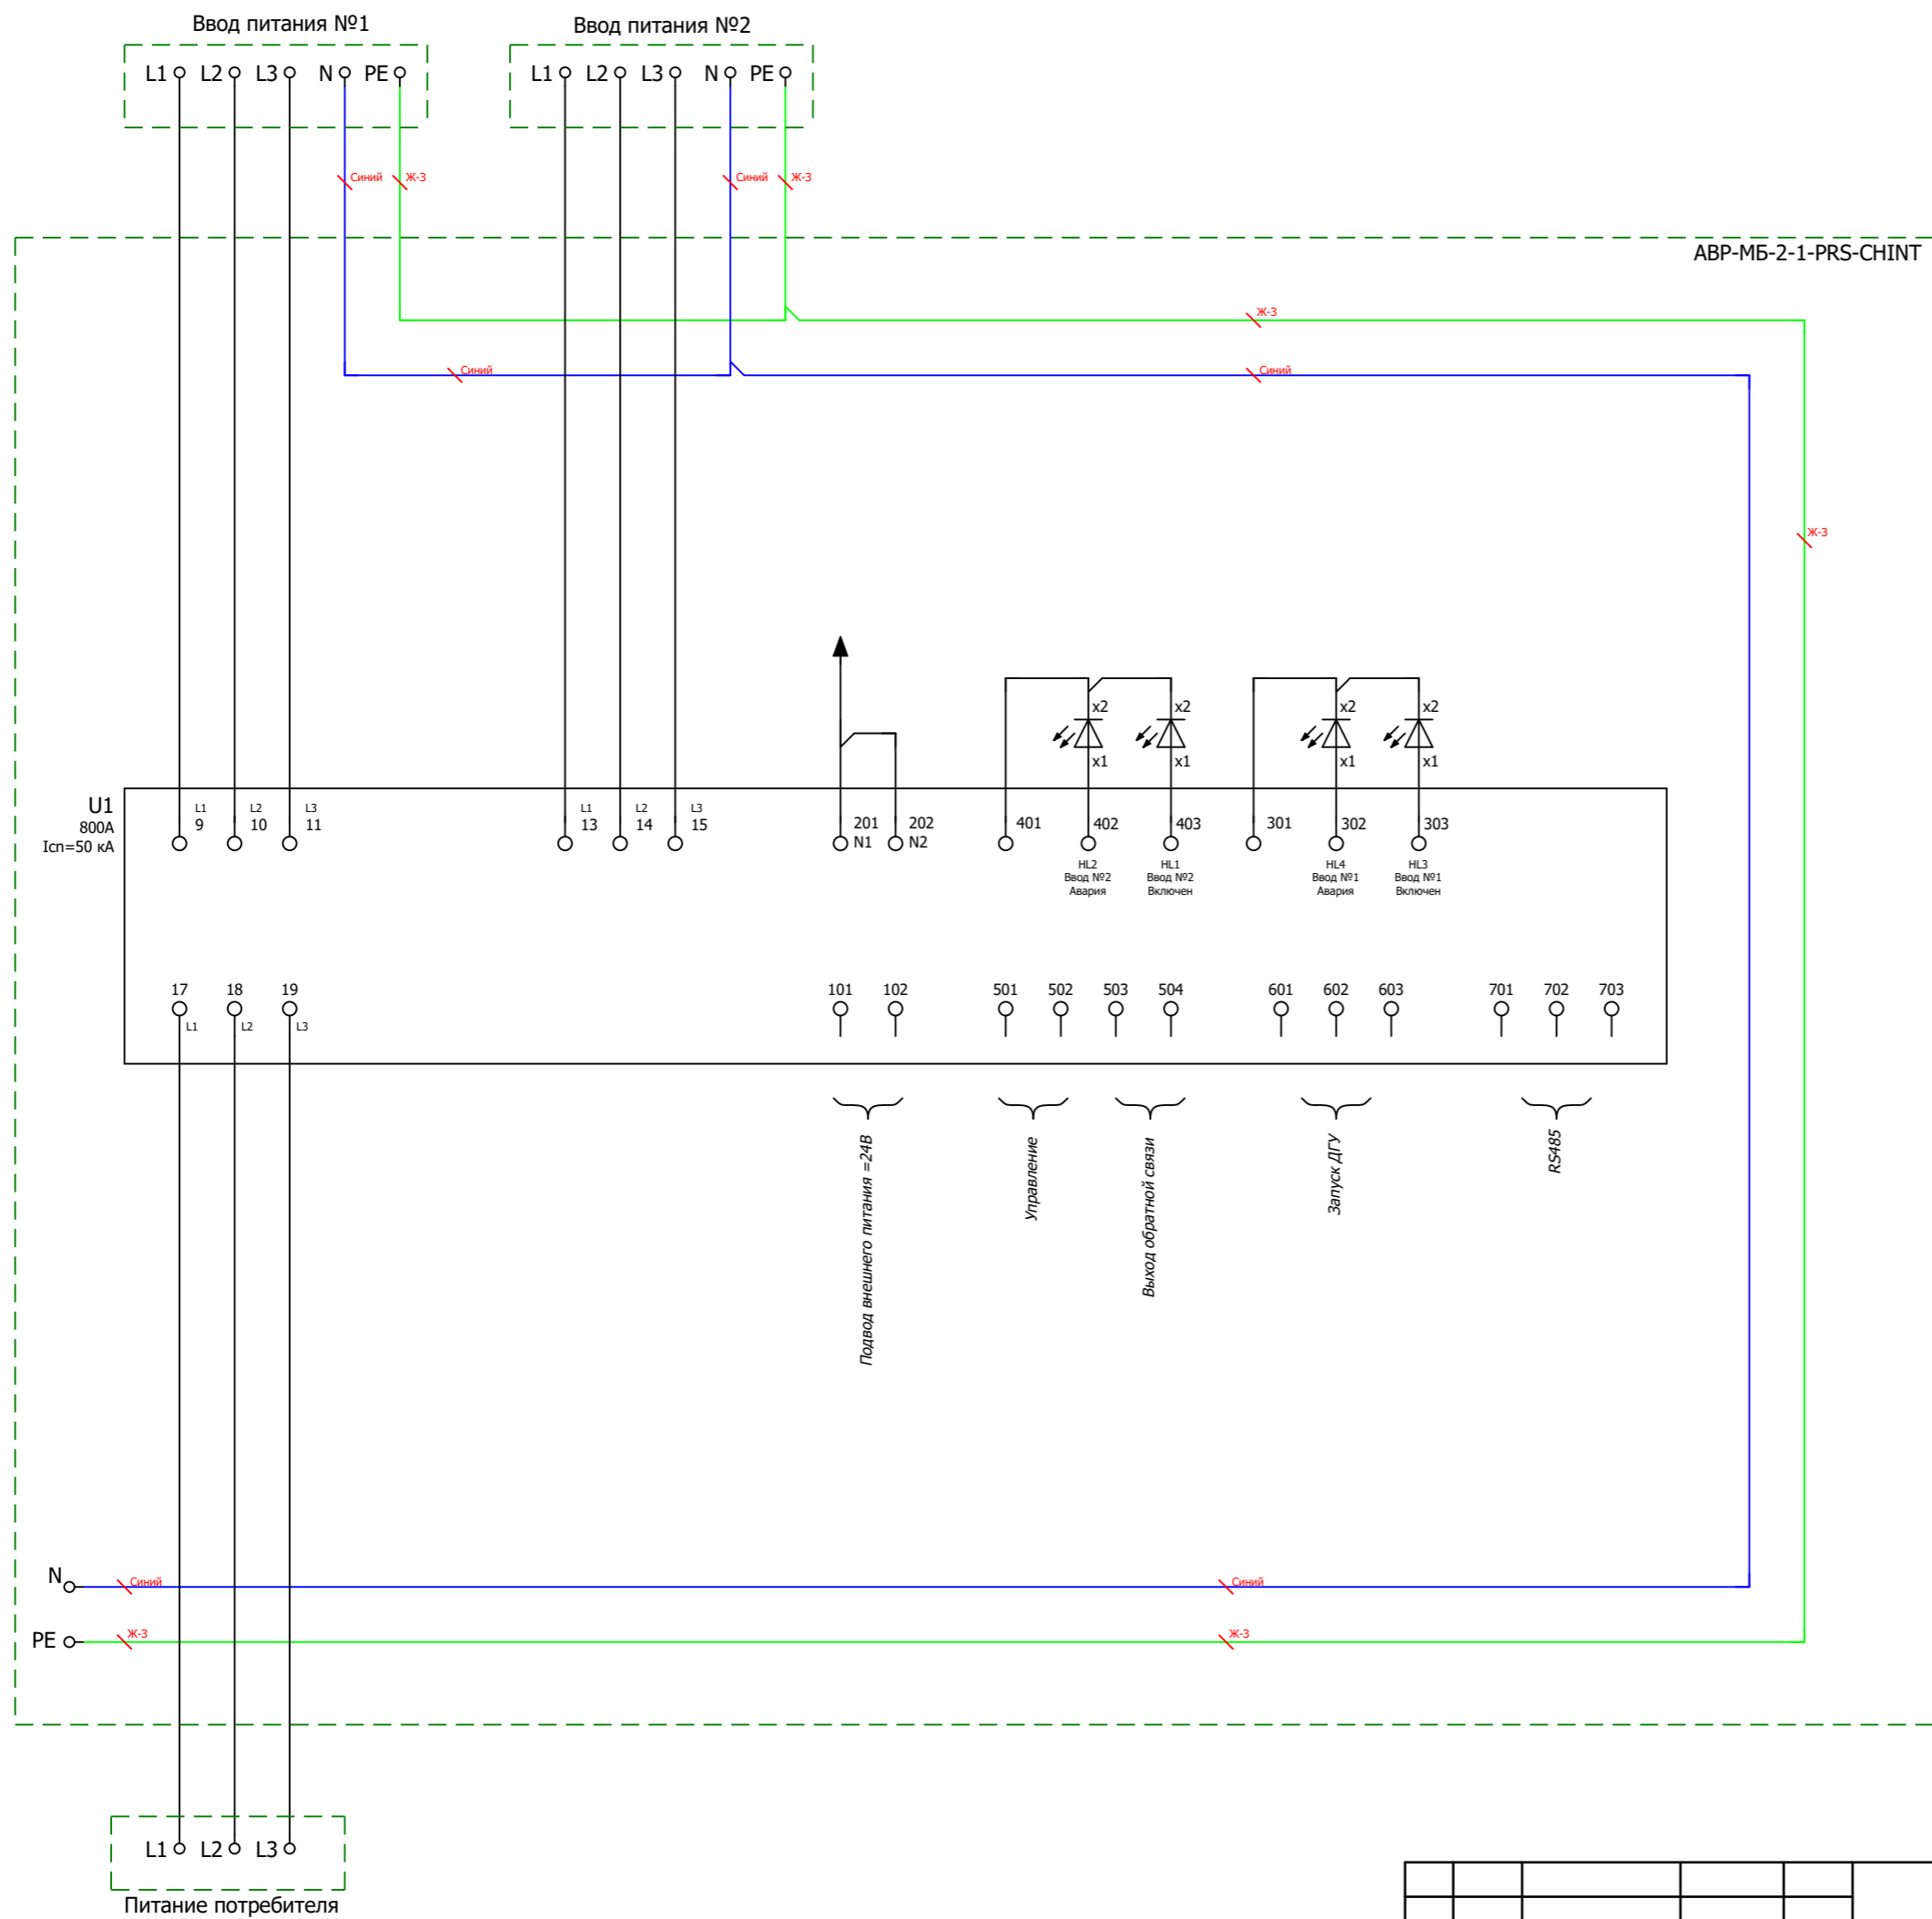

Лист	Название
1	Титульный лист
2	Содержание
3	Габаритный чертеж
4	Габаритный чертеж.3D-модель
5	Габаритный чертеж.3D-модель
6	ЭЗ. Схема силовая
7	Групповая спецификация изделий

Подп. и дата	
Инв. № дубл	
Взам. инв. №	
Подп. и дата	
Инв. № подл	

Ред.	Листов	№ докум	Подп	Дата
Разраб				
Пров				
Т.контр				
Рук				
Н.контр				
Утв				

Лит	Лист	Листов
	2	7

1. Степень защиты шкафа IP31.
2. Панель управления АВР выносится на дверь. При IP54 панель не выносится.
3. Цвет RAL7035.
4. Глубина корпуса составляет 400 мм.

Инв. № подл.	Подп. и дата

Ред.	Листов	№ докум	Подп	Дата

Листов
3

Инва. № подл.	
Подп. и дата	

Ред.	Листов	№ докум	Подп	Дата

Листов
4

Инв. № подл.	Подп. и дата

Ред.	Листов	№ докум	Подп	Дата

Листов
5

Инва. № подл.	Подп. и дата

Ред.	Листов	№ докум	Подп	Дата