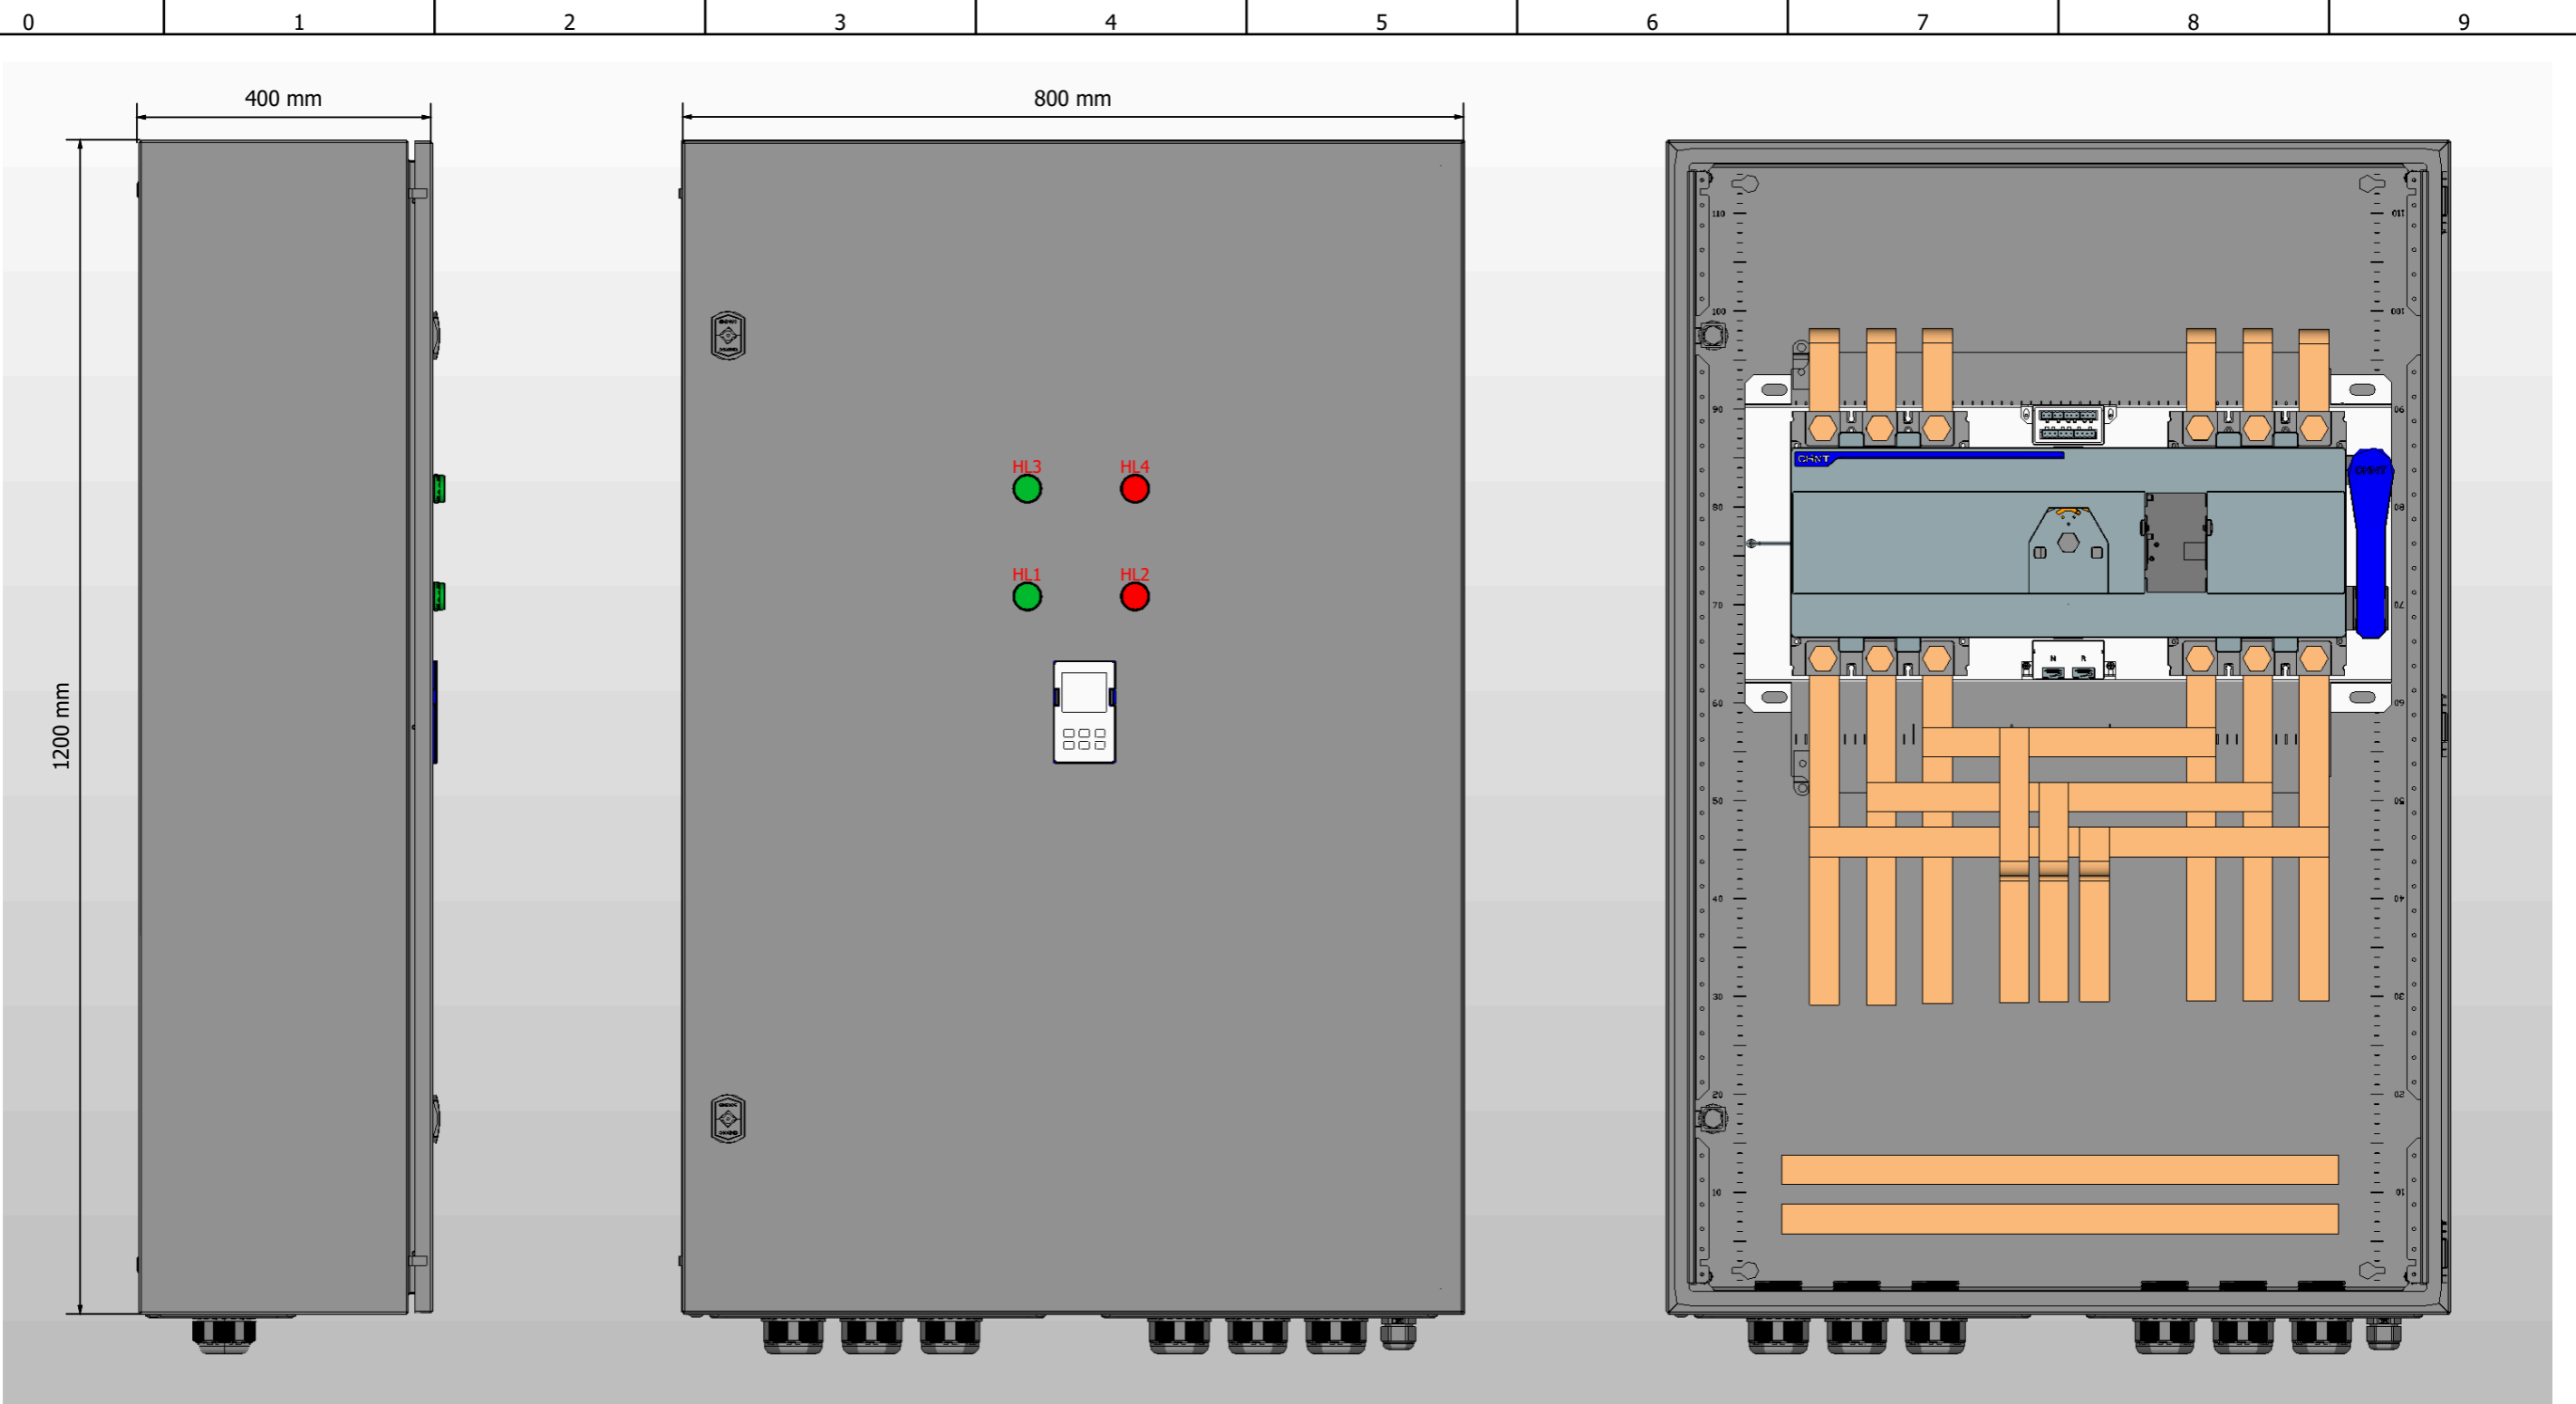

ООО "ПИРИС"

PIRIS

Техническая документация

Трёхфазный АВР на моноблоке

Два ввода 800 А

ABP-PRS-МБ-2-1-800-CHINT

Контакты	
Номенкл.	
Опис. и парам.	

Содержание

Лист	Название
1	Титульный лист
2	Содержание
3	Габаритный чертеж
4	Габаритный чертеж.3D-модель
5	Габаритный чертеж.3D-модель
6	ЭЗ. Схема силовая
7	Групповая спецификация изделий

Подп. и дата	
Инв. № дубл	
Взам. инв. №	
Подп. и дата	
Инв. № подл	

Ред.	Листов	№ докум	Подп	Дата
Разраб				
Пров				
Т.контр				
Рук				
Н.контр				
Утв				

Лит	Лист	Листов
	2	7

1. Степень защиты шкафа IP31.
2. Панель управления АВР выносится на дверь. При IP54 панель не выносится.
3. Цвет RAL7035.
4. Глубина корпуса составляет 400 мм.