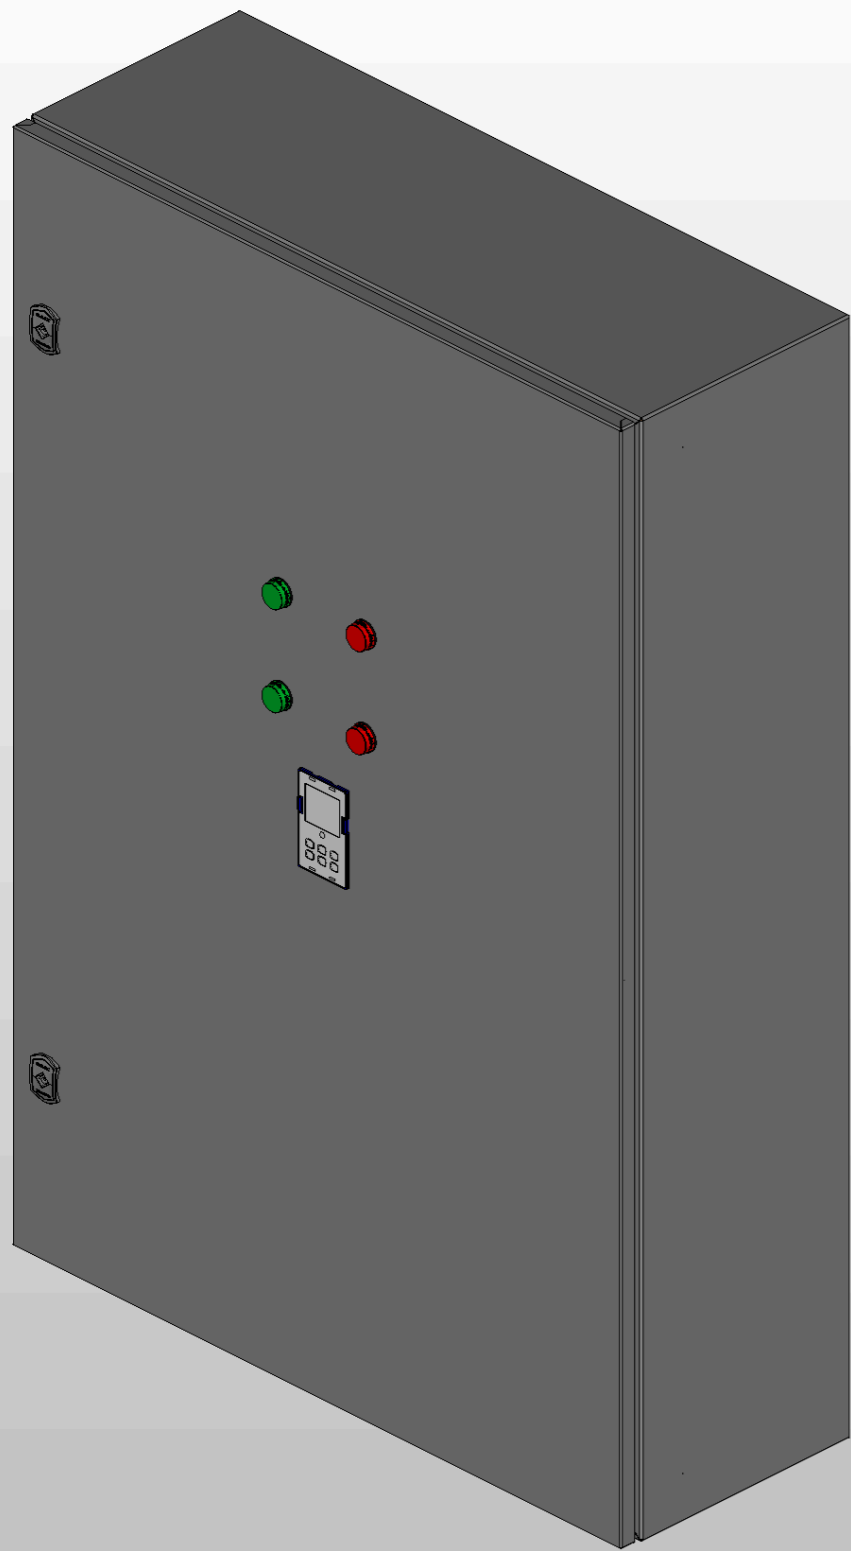

Инва. № подл.	
Подп. и дата	

Ред.	Листов	№ докум	Подп	Дата

Листов
4