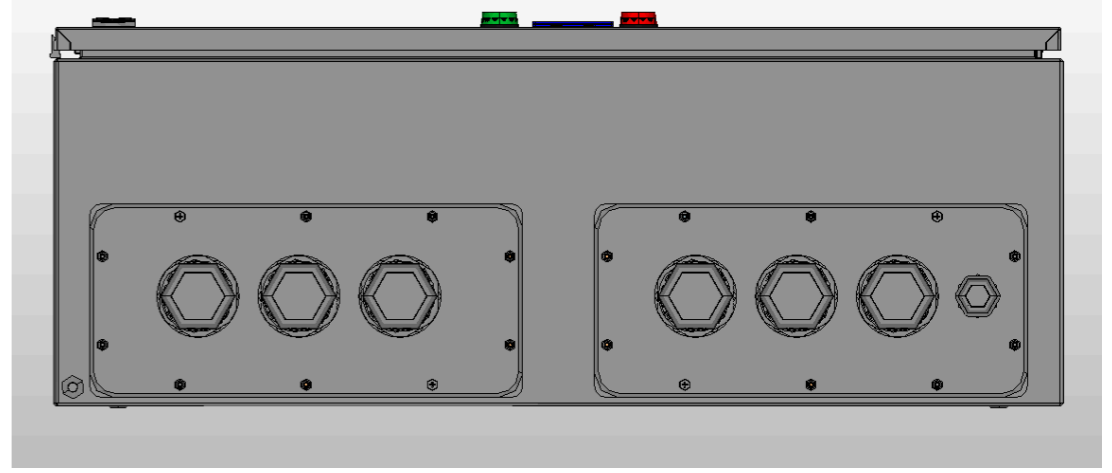

ООО "ПИРИС"

PIRIS

Техническая документация

Трёхфазный АВР на моноблоке

Два ввода 800 А

ABP-PRS-МБ-2-1-800-CHINT

Контакты	
Номенкл.	
Опис. и парам.	

Содержание

Лист	Название
1	Титульный лист
2	Содержание
3	Габаритный чертеж
4	Габаритный чертеж.3D-модель
5	Габаритный чертеж.3D-модель
6	ЭЗ. Схема силовая
7	Групповая спецификация изделий

Подп. и дата	
Инв. № дубл	
Взам. инв. №	
Подп. и дата	
Инв. № подл	

Ред.	Листов	№ докум	Подп	Дата
Разраб				
Пров				
Т.контр				
Рук				
Н.контр				
Утв				

Лит	Лист	Листов
	2	7

1. Степень защиты шкафа IP31.
2. Панель управления АВР выносится на дверь. При IP54 панель не выносится.
3. Цвет RAL7035.
4. Глубина корпуса составляет 400 мм.